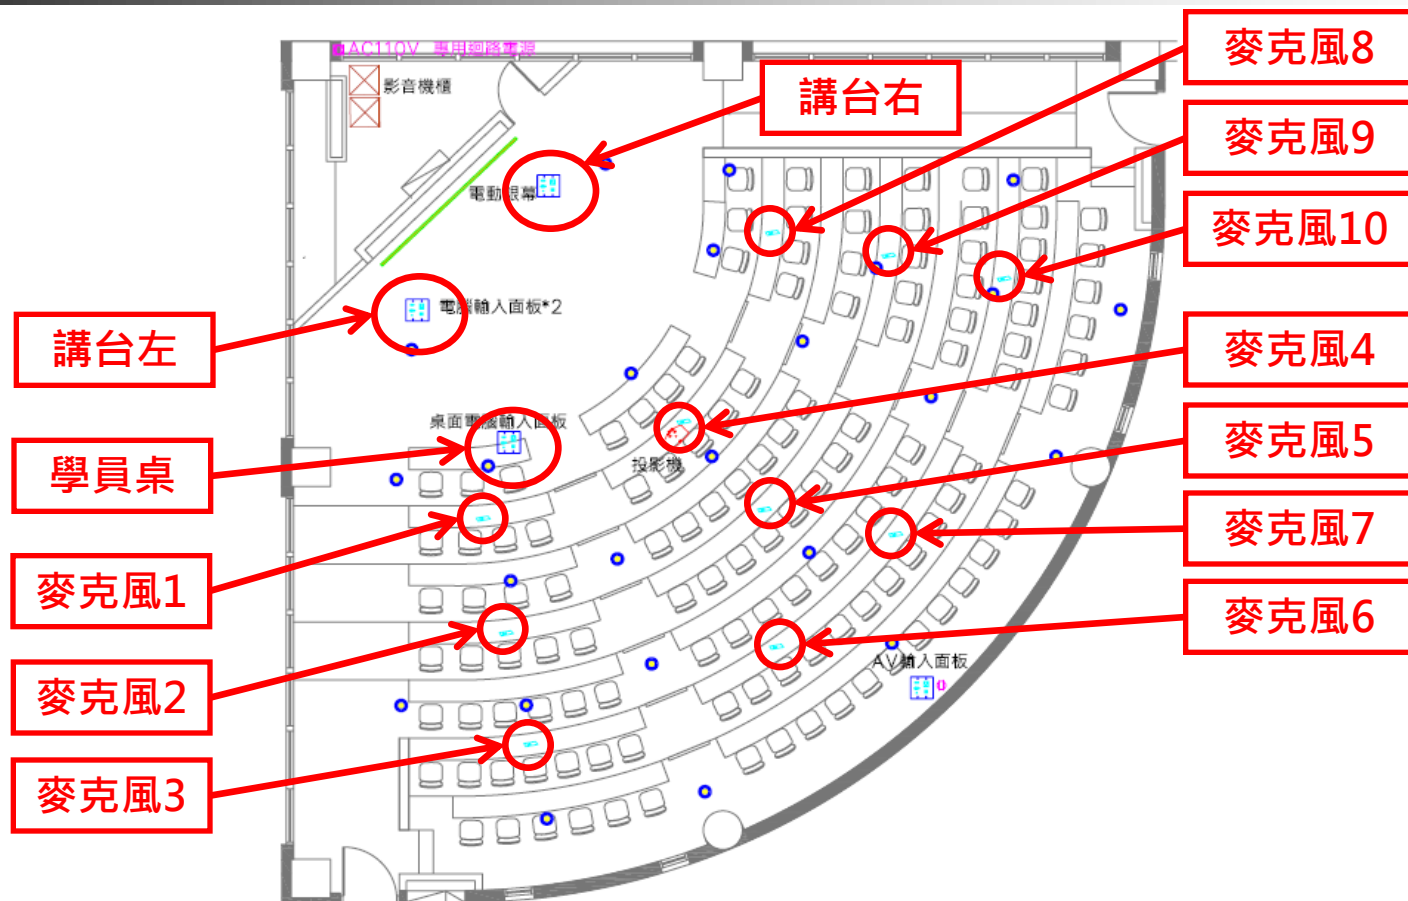

大講堂(GC003) 視聽設備簡易操作說明

視訊承商：博瑞歐股份有限公司

服務電話：(02)2972-5959

聯絡地址：新北市三重區成功路108巷12-1號

壹、機櫃設備說明

貳、平面圖

參、12鍵面板操作說明

控制面板		
啟用DVD播放機	DVD ⑦	① 系統開機 啟用麥克風及音響設備， 不開啟投影機及銀幕
螢幕升起或降下	銀幕升降 ⑧	② 講台(左)簡報 啟用講台左側簡報
投影機遮蔽開關	投影機遮蔽 ⑨	③ 講台(右)簡報(VGA) 啟用講台右側VGA簡報
接收CG001影音	影音同步開啟 ⑩	④ 講台(右)簡報(HDMI) 啟用講台右側HDMI簡報
不接收CG001影音	影音同步關閉 ⑪	⑤ 學員桌簡報 啟用學桌簡報
		⑥ 系統開機 總系統關閉