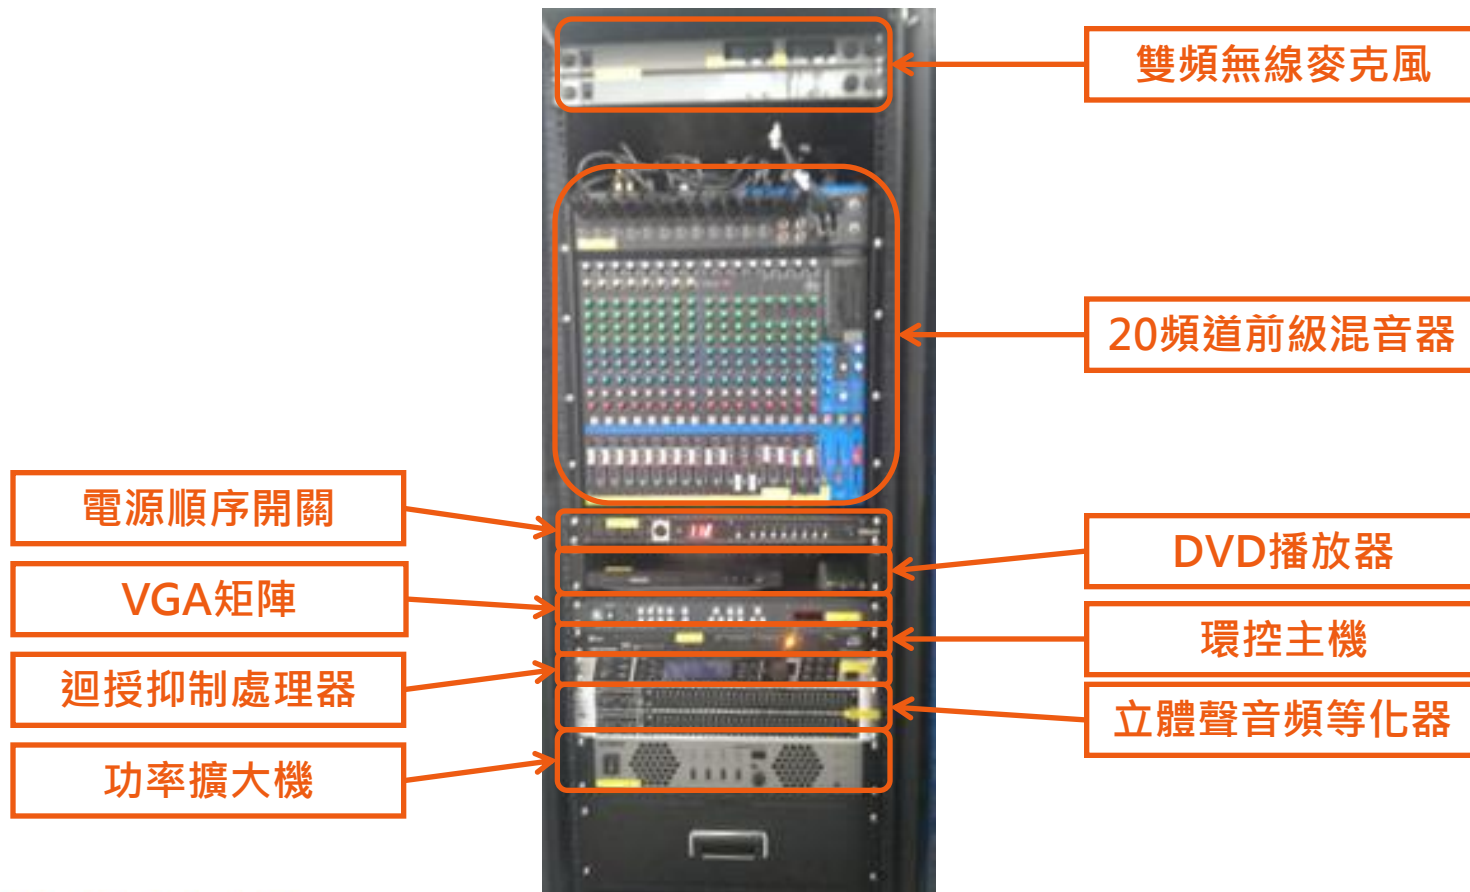

大講堂(GC003) 視聽設備簡易操作說明

視訊承商：博瑞歐股份有限公司

服務電話：(02)2972-5959

聯絡地址：新北市三重區成功路108巷12-1號

壹、機櫃設備說明

貳、平面圖

參、12鍵面板操作說明

控制面板		
啟用DVD播放機	DVD ⑦	① 系統開機 啟用麥克風及音響設備， 不開啟投影機及銀幕
螢幕升起或降下	銀幕升降 ⑧	② 講台(左)簡報 啟用講台左側簡報
投影機遮蔽開關	投影機遮蔽 ⑨	③ 講台(右)簡報(VGA) 啟用講台右側VGA簡報
接收CG001影音	影音同步開啟 ⑩	④ 講台(右)簡報(HDMI) 啟用講台右側HDMI簡報
不接收CG001影音	影音同步關閉 ⑪	⑤ 學員桌簡報 啟用學桌簡報
		⑥ 系統開機 總系統關閉

肆、混音器操作說明

講台右麥克風音量

講台左麥克風音量

麥克風1~10音量

無線麥克風1、2音量

無線麥克風3、4音量

電腦簡報音量

來自CG001的音量