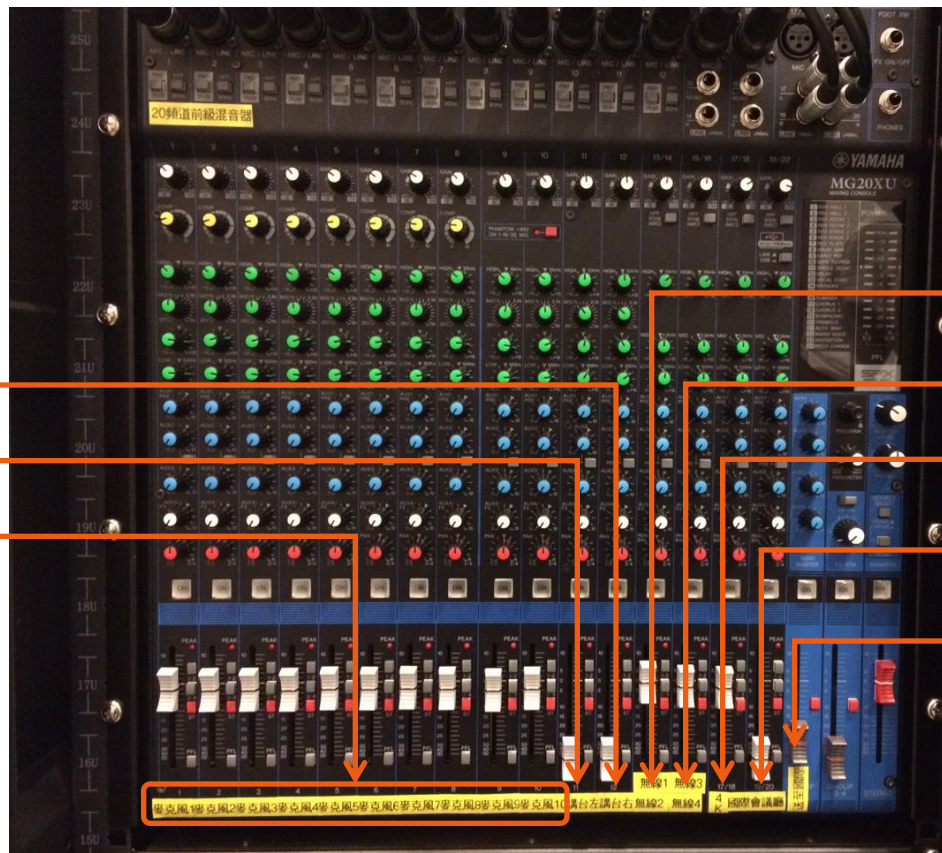

大講堂(GC003) 視聽設備簡易操作說明

視訊承商：博瑞歐股份有限公司

服務電話：(02)2972-5959

聯絡地址：新北市三重區成功路108巷12-1號

壹、機櫃設備說明

貳、平面圖

參、12鍵面板操作說明

控制面板		
啟用DVD播放機	DVD ⑦	① 系統開機 啟用麥克風及音響設備， 不開啟投影機及銀幕
螢幕升起或降下	銀幕升降 ⑧	② 講台(左)簡報 啟用講台左側簡報
投影機遮蔽開關	投影機遮蔽 ⑨	③ 講台(右)簡報(VGA) 啟用講台右側VGA簡報
接收CG001影音	影音同步開啟 ⑩	④ 講台(右)簡報(HDMI) 啟用講台右側HDMI簡報
不接收CG001影音	影音同步關閉 ⑪	⑤ 學員桌簡報 啟用學桌簡報
		⑥ 系統開機 總系統關閉

肆、混音器操作說明

講台右麥克風音量

講台左麥克風音量

麥克風1~10音量

無線麥克風1、2音量

無線麥克風3、4音量

電腦簡報音量

來自CG001的音量