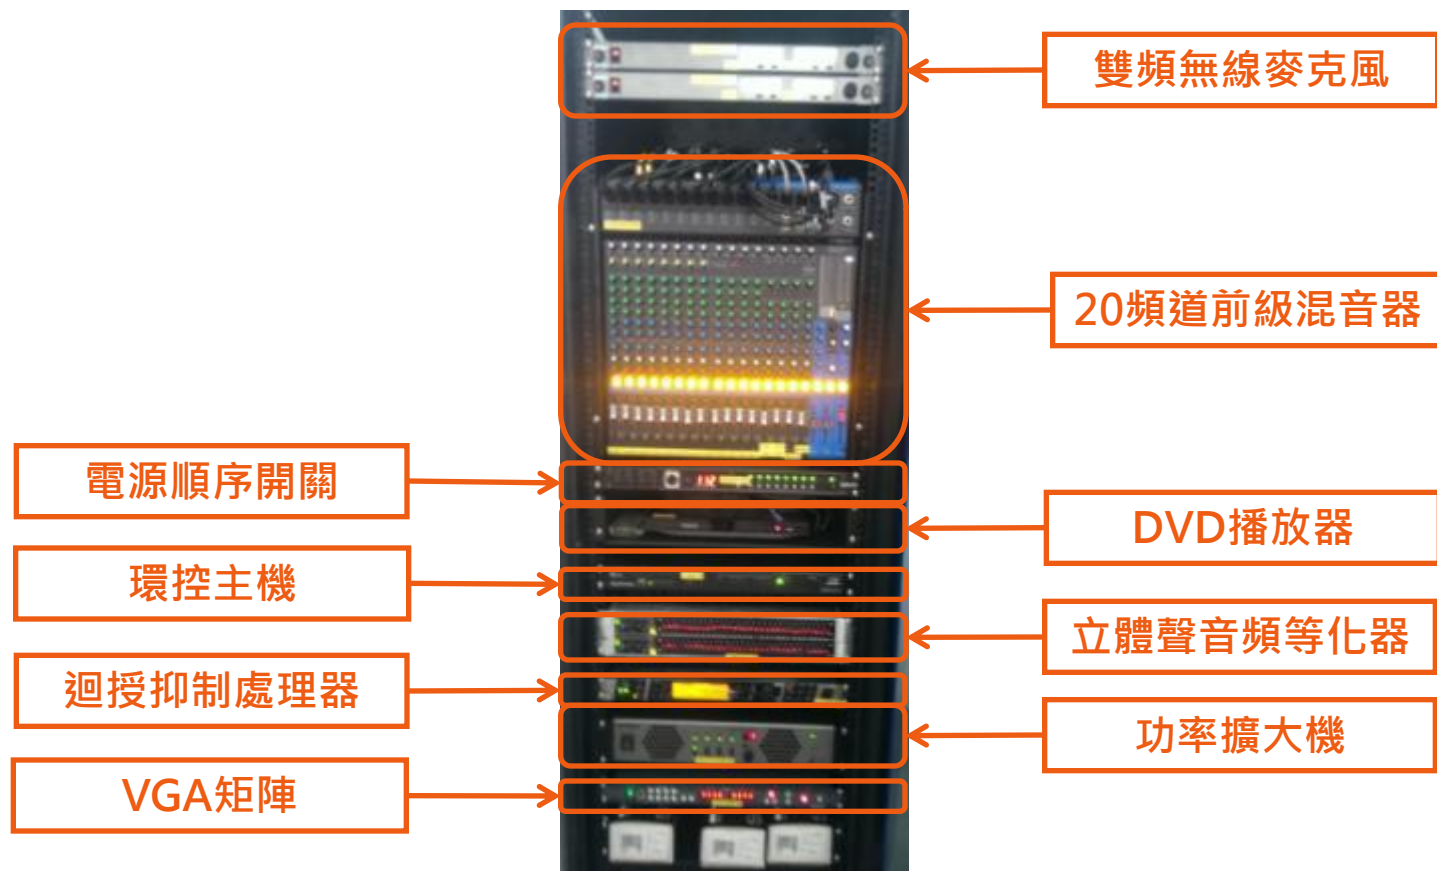

# 大講堂(GC002) 視聽設備簡易操作說明

視訊承商：博瑞歐股份有限公司

服務電話：(02)2972-5959

聯絡地址：新北市三重區成功路108巷12-1號

# 壹、機櫃設備說明

# 參、12鍵面板操作說明

控制面板			
啟用DVD播放機	DVD ⑦	①系統開機	啟用麥克風及音響設備， 不開啟投影機及銀幕
螢幕升起或降下	銀幕升降 ⑧	②講台(左)簡報	啟用講台左側簡報
投影機遮蔽開關	投影機遮蔽 ⑨	③講台(右)簡報(VGA)	啟用講台右側VGA簡報
接收CG001影音	影音同步開啟 ⑩	④講台(右)簡報(HDMI)	啟用講台右側HDMI簡報
不接收CG001影音	影音同步關閉 ⑪	⑤學員桌簡報	啟用學桌簡報
		⑥系統開機	總系統關閉